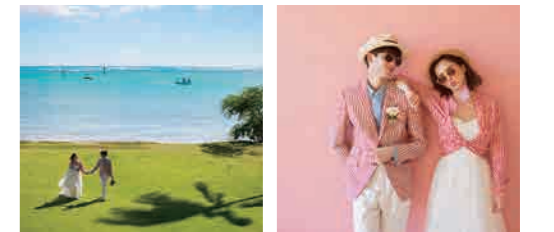

## 追加撮影 ダ・ピンクハウス邸宅 + ビーチフォト

レトロな雰囲気のピンクのビーチハウス。シャンデリアや螺旋階段、ピンクのインテリアなど、すべてがフォトジェニック。邸宅前でビーチフォトも撮影できます。

NF-30 50カット/90分 ¥128,000

邸宅使用料、邸宅前でビーチフォト、リムジン延長料(90分)含む