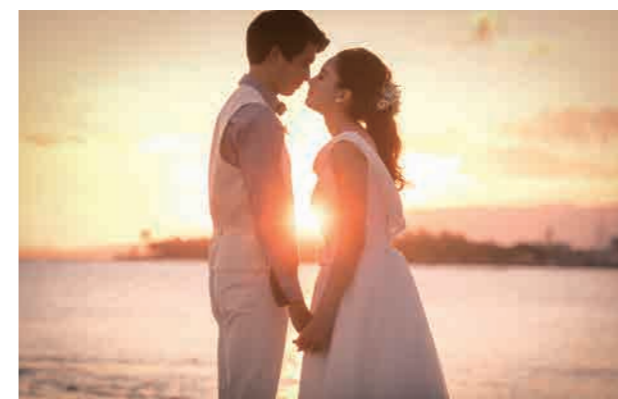

追加撮影 サンセットビーチ

世界一美しいと言われるハワイのサンセットでロマンチックな撮影。
幻想的な雰囲気の中、ドラマチックな写真が残せます。

NF-10 50カット/90分 ¥94,000

ビーチ撮影を含むアルバム商品の撮影とは別にサンセット撮影を追加、リムジン延長料含む