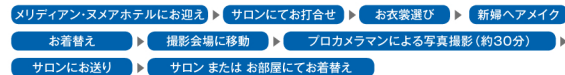

UP GRADE ALBUM
【アップグレードアルバム】

〈ルーチェI〉
60カット撮影、撮影会場2箇所
…¥72,000

〈レガーロI〉
100カット撮影、撮影会場3箇所
…¥118,000

〈シエログラティチュードI〉
100カット撮影、撮影会場3箇所
…¥118,000

※撮影会場は撮影ポイントよりお選びいただけます。

New Caledonia Photoplan

ニューカレドニア フォトプラン

太平洋に浮かぶリゾートアイランド“ニューカレドニア”。原色の花々や緑濃い並木、真っ白なビーチと深青の海が広がる、南仏の香り漂う魅惑のリゾート。

【撮影不可日】 土曜日、日曜日、4/9、5/1、5/8、5/17、5/28、7/14、8/15、9/24

SCHEDULE 【スケジュール】

※メリディアン・ヌメアホテル以外にご宿泊の場合は、ご自身でお越し下さい。

New Caledonia photoplan package 【含まれるもの】

- 撮影会場使用料 ●ウエディングドレスレンタル(¥136,500まで)
- タキシードレンタル(¥42,000まで) ●ウエディングコーディネーター
- ブーケ&ブートニア(造花) ●新婦ヘア&メイク(¥52,000相当)
- 撮影データCD-ROM ●カナル島、ヌメア市内のみ送迎